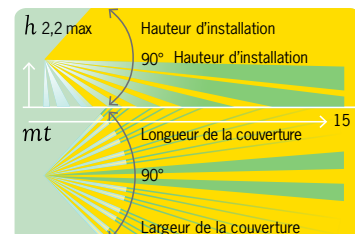

BASSE CONSOMMATION

Avec gestion intelligente de l'activation de la caméra.

CAMÉRA INTÉGRÉE

Caméra avec résolution images 320 x 240 - Enregistrement de 10 images avant et après alarme.

CAPTEUR INFRAROUGE

Infrarouge passif avec lentille de Fresnel et zone basse avec 15 m de portée. Immunité petits animaux.

ANTIMASQUE

Infrarouge actif avec portée réglable.

Comparé aux systèmes de détection traditionnels, JET PA WS 4 VIDEO capture 10 images avant et après alarme, en visualisant l'intrusion sous forme de vidéo avec audio. Le détecteur fonctionne en parfaite harmonie avec l'application MY AVS ALARM où l'utilisateur peut recevoir des notifications Push vidéo, consulter des vidéos et voir l'historique de tous les événements.