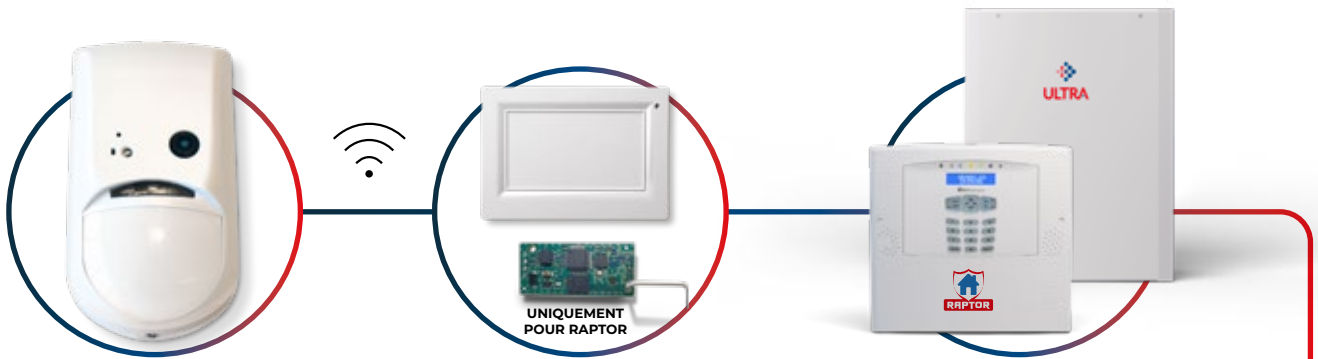

**QUAND LE CONTRÔLE EST TOTAL,
LA PROTECTION EST ASSURÉE.**

CHOISISSEZ LA SÉCURITÉ !

Le JET PA WS4 VIDEO est un **détecteur infrarouge passif radio bidirectionnel** doté de fonctions évoluées de levée de doute vidéo.

Grâce à la **caméra** et à l'**enregistrement audio intégré**, combinés au capteur infrarouge, le JET PA WS4 VIDEO peut **capturer des images et les envoyer rapidement à l'utilisateur sous forme de vidéo**.

JET PA WS4 VIDEO PRO

Transmet les images et le son détectés après une alarme via radio vers le XSAT WS4 VIDEO et/ou vers le RVS dédié à la centrale RAPTOR.

XSAT WS4 VIDEO RVS VIDEO SATELLITE*

Envoie les images et l'audio aux centrales AVS, via le bus série RS 485. *uniquement pour Raptor

LES CENTRALES

Transmet les images et l'audio vers MyAVS Cloud via connexion GPRS / 4G ou via la carte réseau EWEB PLUS VIDEO pour Raptor, et via LAN intégré pour ULTRA.

LE CLOUD MYAVS

Compose une vidéo complétée de l'audio et l'envoie par notification push à l'application MyAVS Alarm.